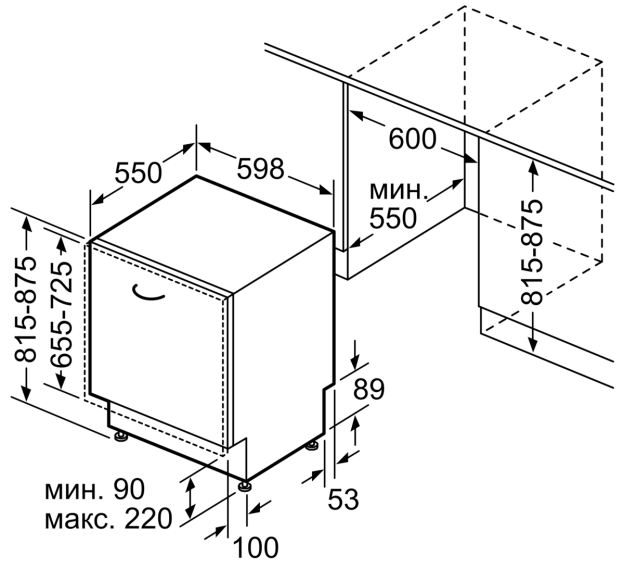

**Серия 6, Съдомиялна за пълно
вграждане, 60 см
SMD6ESX00E**

измерване в мм

⏏ контакт
() стойности с комплекта за удължение

Измерване в мм