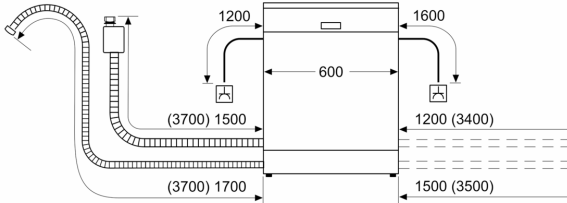

**Серия 6, Съдомиялна за пълно
вграждане, 60 см
SMD6ESX00E**

измерване в мм

⏏ контакт
() стойности с комплекта за удължение

Измерване в мм